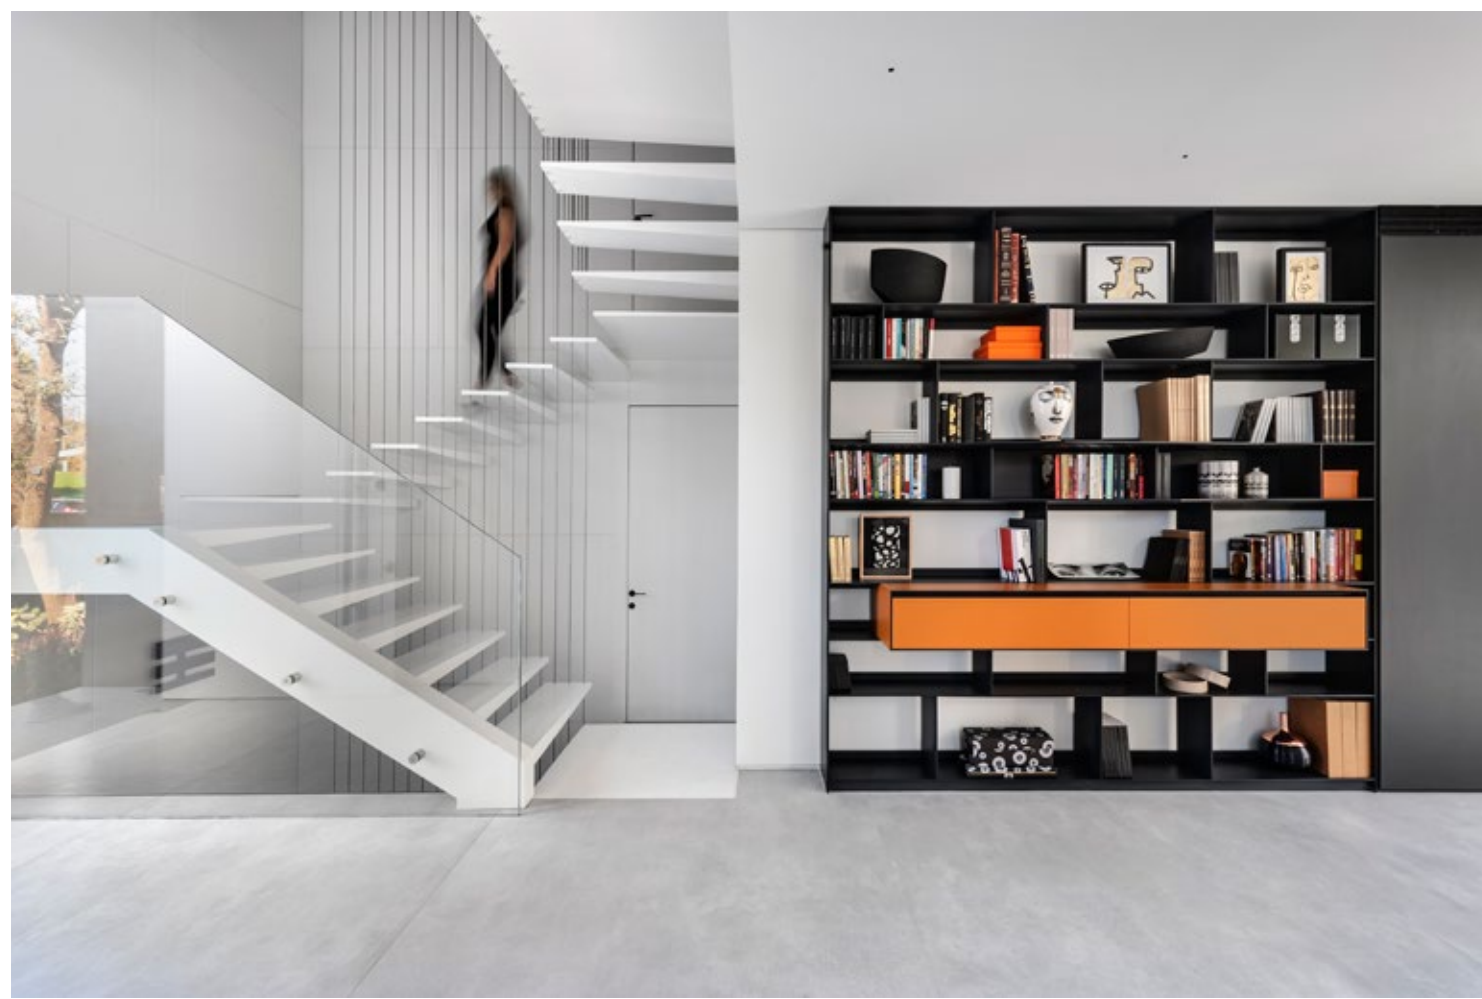

# בית מגורים בתל-אביב

למעלה - מימין:  
מבט אל עבר הבריכה  
במרכז: חזית קדמית  
למטה - מימין:  
פינת הישיבה לצד הבריכה  
במרכז: מבט לגינה  
המערבית  
משמאל: מבט אל פינת  
הבר/ברביקיו בחזית  
המערבית

תכנון  
**מיקלה סימאונה**  
טקסט  
**דבר המתכננים**  
צילום  
**עודד סמדר**

בית מגורים השייך לאיש עסקים מצליח, משתרע על מגרש של כ-600 מ"ר, במרחב פסטורלי בליבה של שכונת אפקה בתל-אביב. הארכיטקטורה החיצונית של הבית, מתכתבת עם זאת הפנימית. כך למשל הבריכה, צרה וארוכה ומהווה חלק אינטגרלי מהארכיטקטורה הגיאומטרית-המהוקצעת של הבית.

**מימין – למעלה:**  
 מבט צידי המראה את פנים וחוף הבית מהמטבח מתחת: מבט פרווטלי המתאר את המטבח והגינה. במרכז: מבט אל עבר חדר הרחצה של ההורים. למטה: מבט אל עבר הקמין בסלון

**במרכז:** מבט אל עבר הספרייה וגרם המדרגות של הבית משמאל: גרם המדרגות היזוי למרתף

איזור החלל הציבורי תוכנן כחלל פתוח שגובהו למעלה מ-6 מטרים. פרופילי החלונות בגוון שחור דרמטי, מאזינים את פתחי הזכוכית, אמנים לאסתטיקה ולצבעוניות של הבית ומאפשרים לטבע לחדור מבעדם באופן מושלם. במרכז החלל קמין מרשים מרצפה עד תקרה מחופה עץ אלון מושחר בהתזת חול. מערכת וילונות חשמליים שגובהם, כגובה הפתחים, מאפשרת נדבך נוסף של פרטיות. אריחים גרניט הפורצלן דמויי הבטון ברצפת החלל גדולים במיוחד (3.2/1.6 מ') גרם מדרגות זיזי, עשוי מתכת וכבלי פלדה ומרשים במיוחד נגלה עם הכניסה לבית. הוא נתפס כ-FOCAL