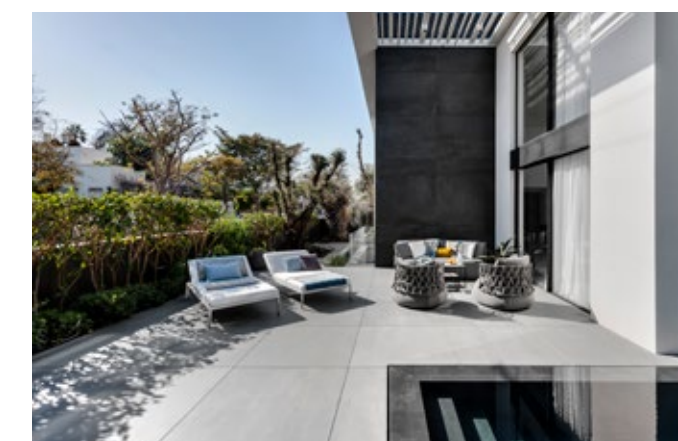

# בית מגורים בתל-אביב

למעלה - מימין:  
מבט אל עבר הבריכה  
במרכז: חזית קדמית  
למטה - מימין:  
פינת הישיבה לצד הבריכה  
במרכז: מבט לגינה  
המערבית  
משמאל: מבט אל פינת  
הבר/ברביקיו בחזית  
המערבית

תכנון  
**מיקלה סימאונה**  
טקסט  
**דבר המתכננים**  
צילום  
**עודד סמדר**

בית מגורים השייך לאיש עסקים מצליח, משתרע על מגרש של כ-600 מ"ר, במרחב פסטורלי בליבה של שכונת אפקה בתל-אביב. הארכיטקטורה החיצונית של הבית, מתכתבת עם זאת הפנימית. כך למשל הבריכה, צרה וארוכה ומהווה חלק אינטגרלי מהארכיטקטורה הגיאומטרית-המהוקצעת של הבית.

**מימין – למעלה:**  
 מבט צידי המראה את פנים וחוף הבית מהמטבח מתחת: מבט פרווטלי המתאר את המטבח והגינה. במרכז: מבט אל עבר חדר הרחצה של ההורים. למטה: מבט אל עבר הקמין בסלון

**במרכז:** מבט אל עבר הספרייה וגרם המדרגות של הבית משמאל: גרם המדרגות היזוי למרתף

איזור החלל הציבורי תוכנן כחלל פתוח שגובהו למעלה מ-6 מטרים. פרופילי החלונות בגוון שחור דרמטי, מאזינים את פתחי הזכוכית, אמנים לאסתטיקה ולצבעוניות של הבית ומאפשרים לטבע לחדור מבעדם באופן מושלם. במרכז החלל קמין מרשים מרצפה עד תקרה מחופה עץ אלון מושחר בהתזת חול. מערכת וילונות חשמליים שגובהם, כגובה הפתחים, מאפשרת נדבך נוסף של פרטיות. אריחים גרניט הפורצלן דמויי הבטון ברצפת החלל גדולים במיוחד (3.2/1.6 מ') גרם מדרגות זיזי, עשוי מתכת וכבלי פלדה ומרשים במיוחד נגלה עם הכניסה לבית. הוא נתפס כ-FOCAL